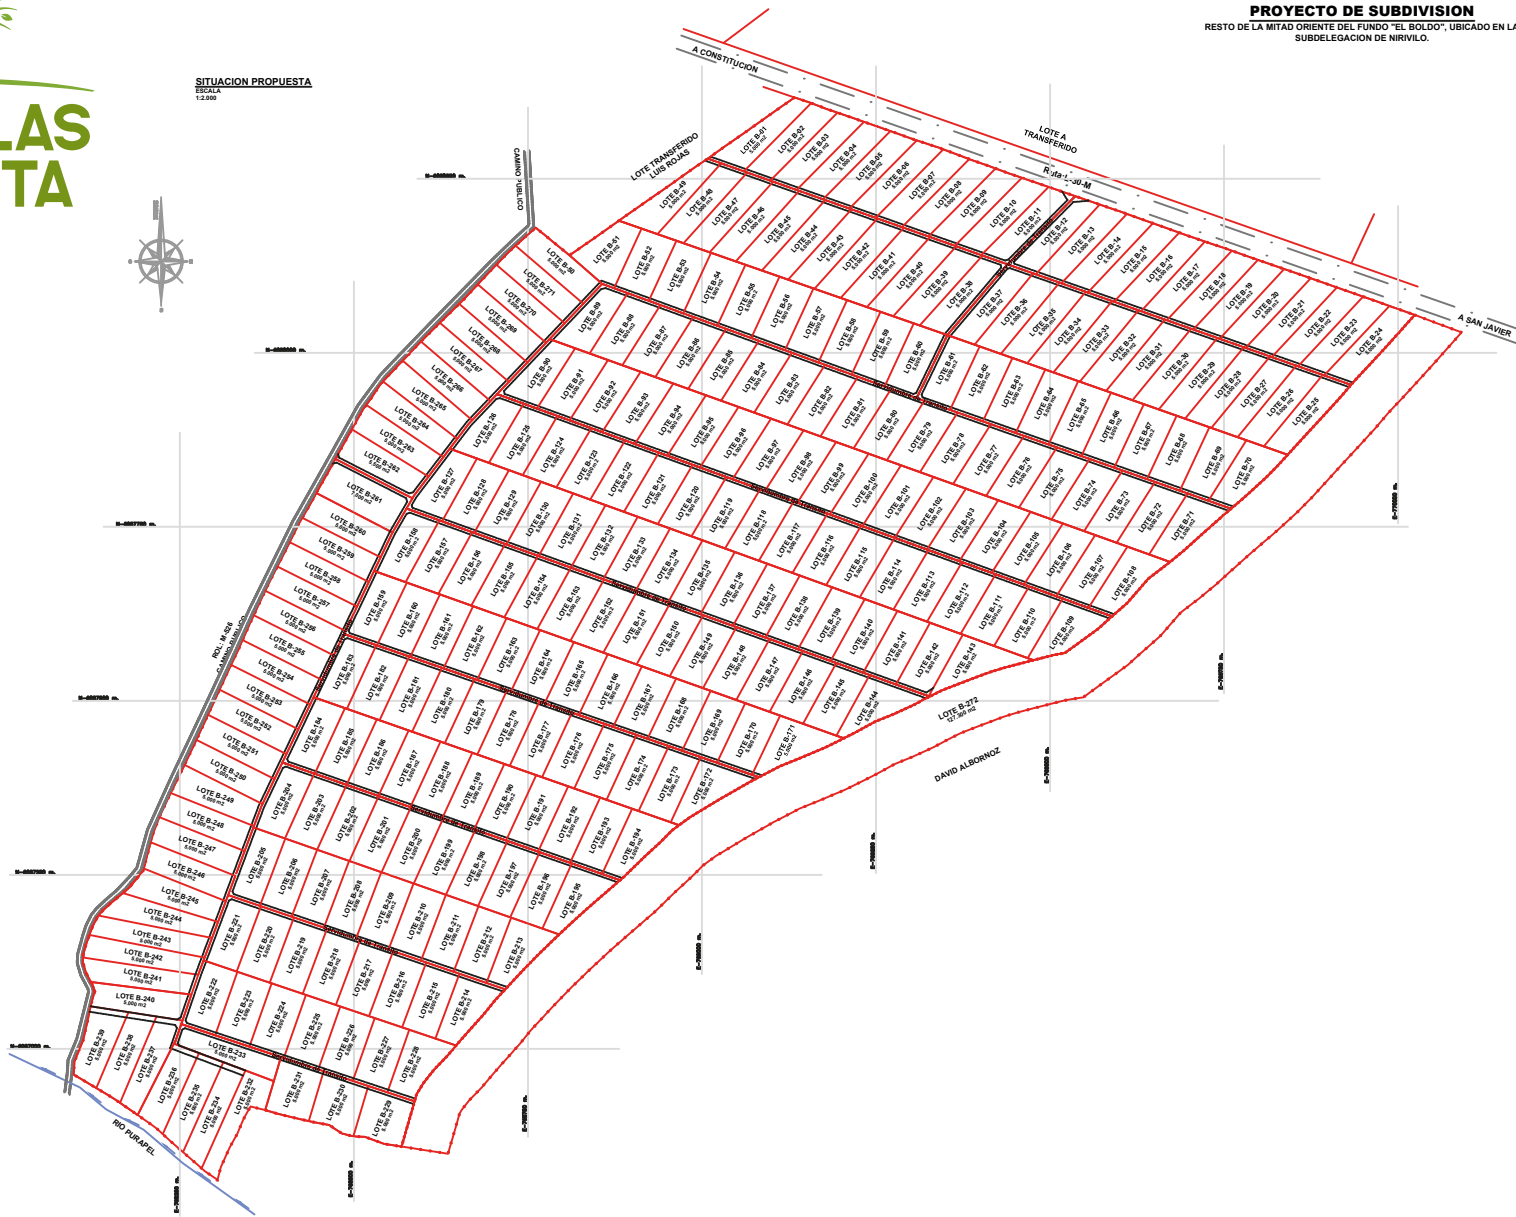

PARCELAS EN VENTA

SITUACION PROPUESTA
Escala 1:2.000

PROYECTO DE SUBDIVISION
RESTO DE LA MITAD ORIENTE DEL FUNDO "EL BOLDU", UBICADO EN LA
SUBDELEGACION DE NIRVILO.