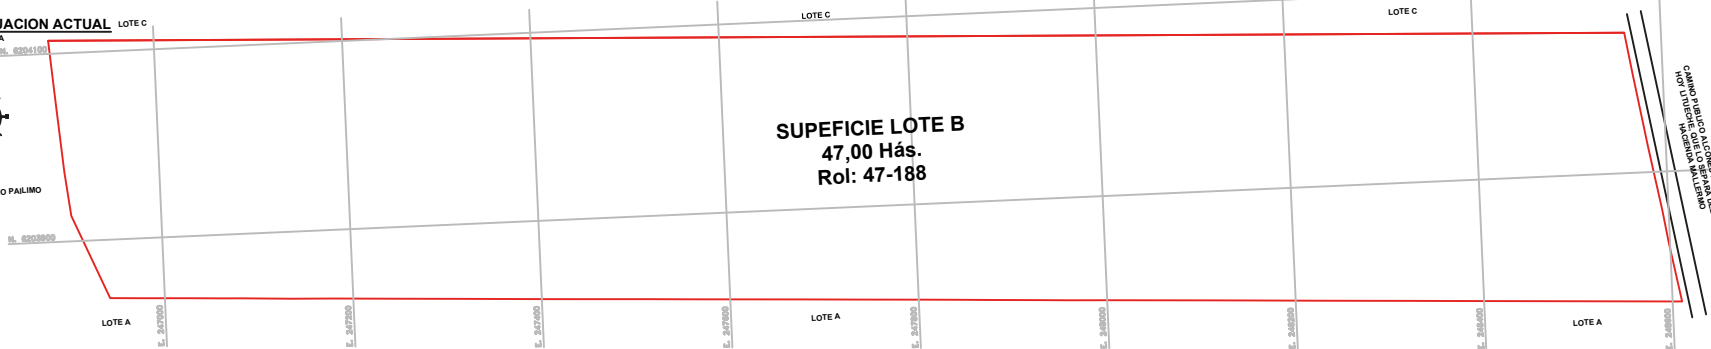

PARCELAS EN VENTA

PROYECTO DE SUBDIVISION

LA AGUADA - LA ESTRELLA - PROV. CARDENAL CARO - SEXTA REGION

SITUACION ACTUAL

ESCALA

1:2.500

FUNDO PAILIMO

SITUACION PROPUESTA

ESCALA

1:2.500

FUNDO PAILIMO