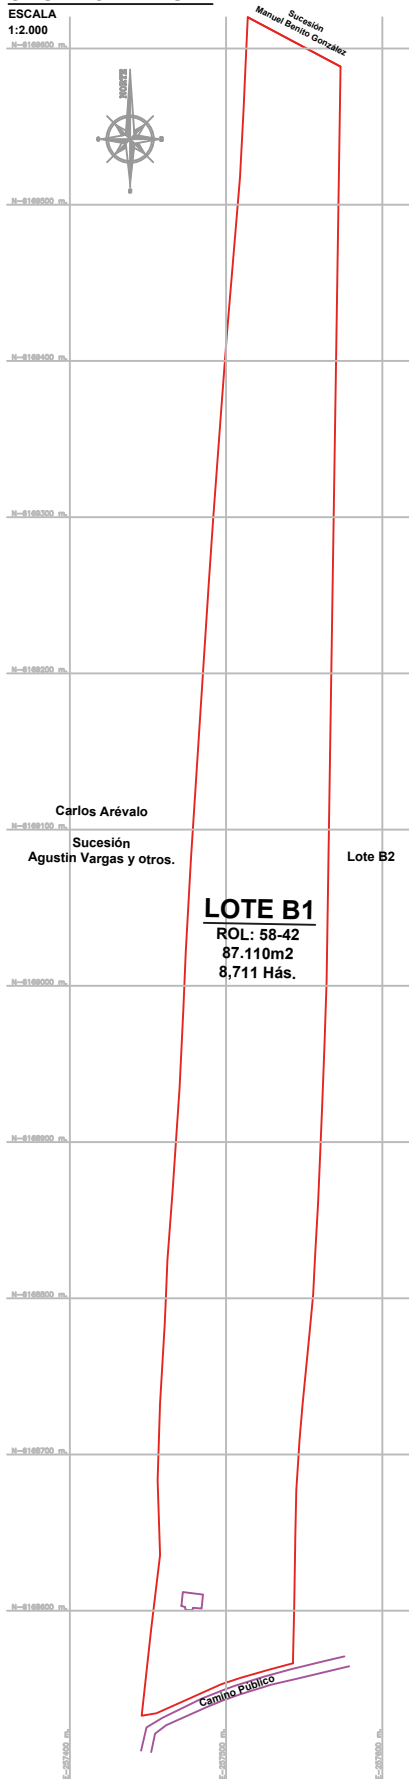

PROYECTO DE SUBDIVISION

FUNDO LAGUNILLA - PUMANQUE - PROV. COLCHAGUA - SEXTA REGION

SITUACION ACTUAL

ESCALA
1:2.000

SITUACION PROPUESTA

ESCALA
1:2.000